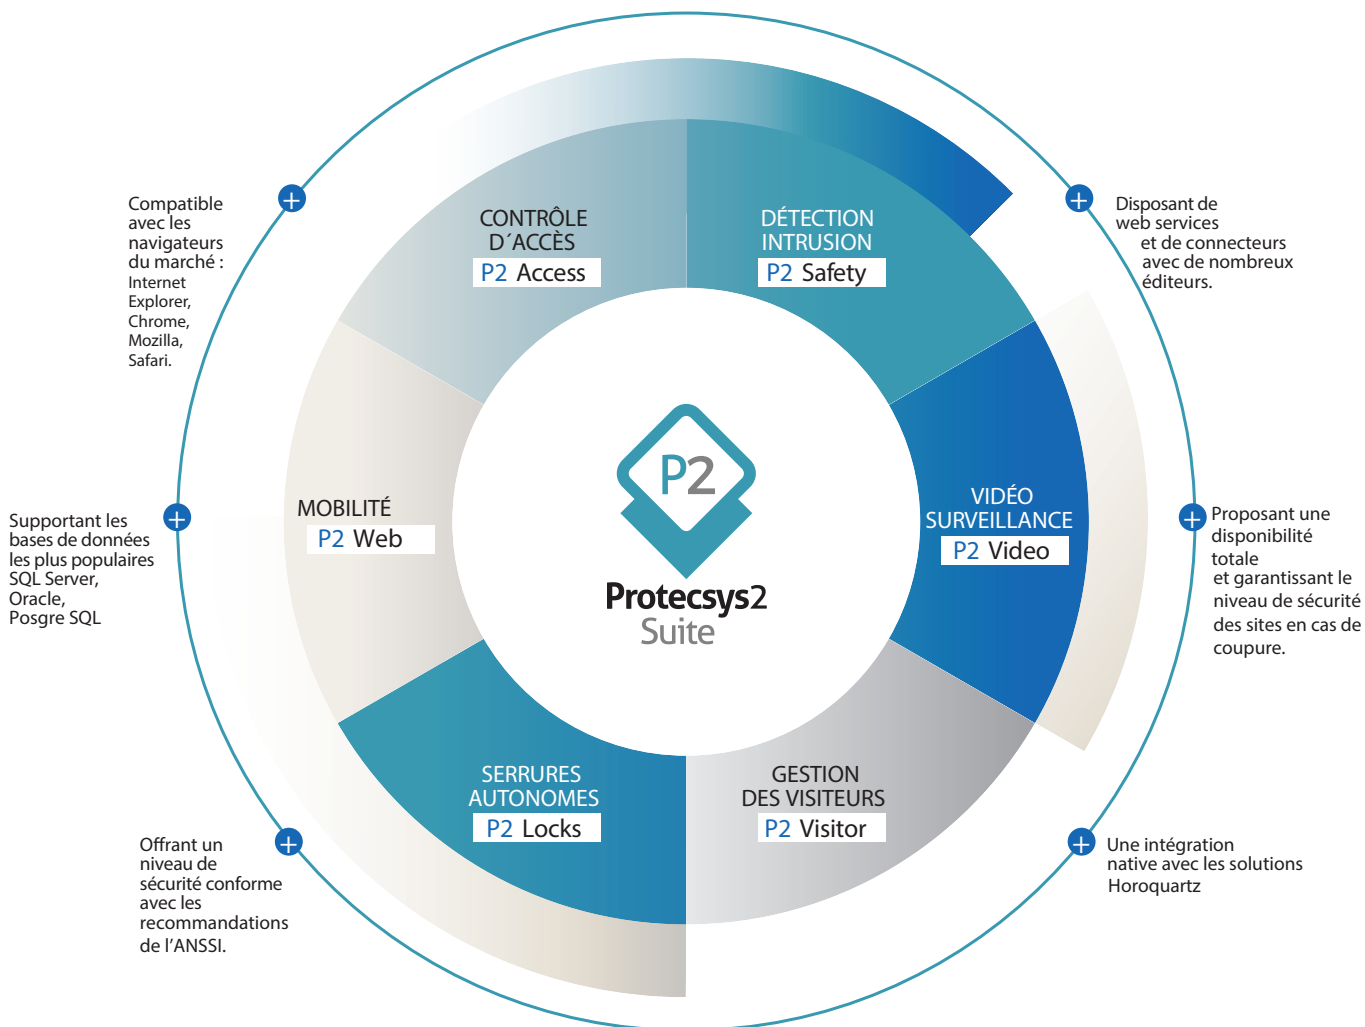

PROTECSYS 2

SUITE

UNE SOLUTION MODULAIRE ET INTÉGRÉE AU MEILLEUR NIVEAU TECHNOLOGIQUE

“ Le contrôle d'accès nous satisfait tous. Les objectifs sont entièrement remplis. Notre référent, qui gère l'application, n'a jamais remonté de points négatifs. Les utilisateurs ne nous sollicitent pas non plus. La maintenance préventive est très efficace.

“ Ça fonctionne bien, nous n'avons jamais de pannes bloquantes. Les rapports avec Horoquartz sont excellents. Ils sont réactifs dans le cadre du contrat. Protecsys 2 Suite est une solution logique et intuitive.

“ Aujourd'hui Protecsys 2 Suite est utilisée quotidiennement par 500 personnes. L'application et les matériels sont fiables et robustes. La sûreté est un point névralgique et ce projet stratégique a été réalisé avec succès.